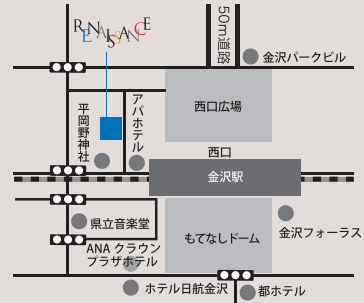

1/24(金)までに申込書に必要事項を記入の上、郵送またはFAXにてお送りください。
また、受講料金は下記の口座へ1/24(金)までにお振込ください。なお、振込手数料は生徒様のご負担となります。ご了承ください。

振込先
 ・北国銀行 内灘支店(普)259676 ルネッサンス
 ・北陸銀行 金沢駅前支店(普)5059600 ルネッサンス

▶ 宿泊施設の斡旋も承ります

県外からの受講生には、特別割引料金にてホテルやウィークリーマンションなどの紹介もいたしますので、お気軽にご相談ください。

■ 金沢美大受験予備校 ルネッサンス
 金沢駅西口から徒歩1分 アパホテル駐車場口向い
 〒920-0031 金沢市広岡1丁目11番17号
 TEL:076-224-4550 FAX:076-224-2711
<http://www.renaissance.jp>

2020年 金沢美大受験予備校 ルネッサンス 入試直前講習会 申込書

氏名(ふりがな)			学校名/学年									美術担当教諭				
住所 〒			自宅電話									志望大学名/志望学科				
			携帯電話													
	日程															
受験科	1/21 (火)	1/22 (水)	1/23 (木)	1/24 (金)	1/25 (土)	1/26 (日)	1/27 (月)	1/28 (火)	1/29 (水)	1/30 (木)	1/31 (木)	1期	2期	3期	4期	5期
日本画				休			休			休	休					
工芸				休			休			休	休					
視覚				休			休			休	休					
製品				休			休			休	休					
環境				休			休			休	休					
芸術学				休			休			休	休					