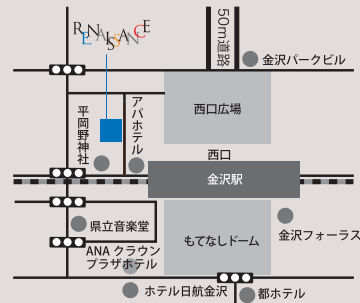

※外部受講生は1/22(火)~1/29(火)の間、個別に相談に応じます。申込書に希望日を記入してお申し込み下さい。

振込先

- ・北国銀行 内灘支店(普)259676 ルネッサンス
- ・北陸銀行 金沢駅前支店(普)5059600 ルネッサンス

- ▶ 宿泊施設の斡旋も承ります
県外からの受講生には、特別割引料金にてホテルやウィークリーマンションなどの紹介もいたしますので、お気軽にご相談ください。

■ 金沢美大受験予備校 ルネッサンス
金沢駅西口から徒歩1分 アパホテル駐車場口向い
〒920-0031 金沢市広岡1丁目11番17号
TEL:076-224-4550 FAX:076-224-2711
<http://www.renaissance.jp>

2019年 金沢美大受験予備校 ルネッサンス 入試直前講習会 申込書

氏名(ふりがな)	学校名/学年	美術担当教諭													
住所 〒	自宅電話	志望大学名/志望学科													
	携帯電話														
	日程														
受験科	1/22(火)	1/23(水)	1/24(木)	1/25(金)	1/26(土)	1/27(日)	1/28(月)	1/29(火)	1/30(水)	1/31(木)	1期(2/1-2/7)	2期(2/9-2/15)	3期(2/17-2/23)	4期(2/25-3/3)	5期(3/5-3/11)
日本画				休			休		休	休					
工芸				休			休		休	休					
視覚				休			休		休	休					
製品				休			休		休	休					
環境				休			休		休	休					
芸術学				休			休		休	休					