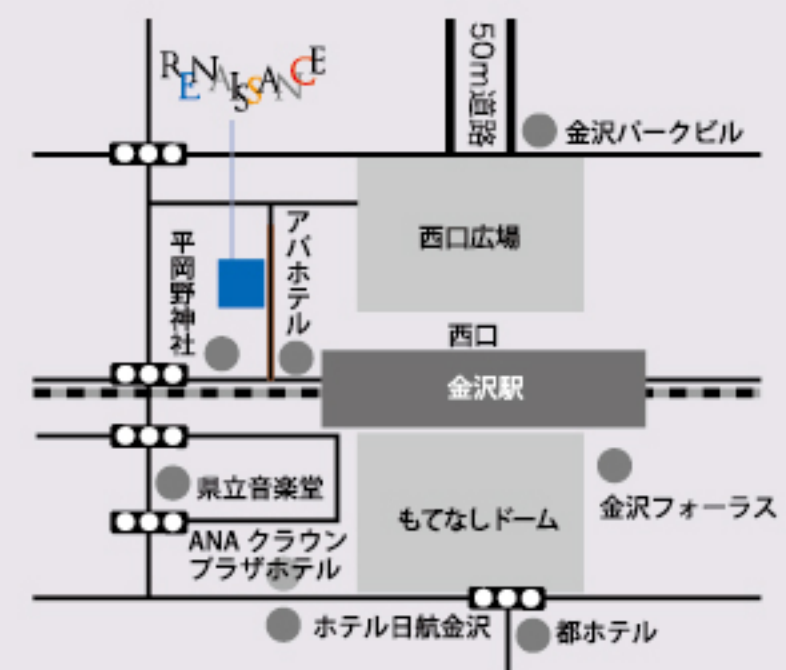

日程	12/23(土)	24(日)	25(月)	26(火)	27(水)
授業内容	デッサン 構図(トリミング、パルレー)を意識したトレーニング	色彩課題① 着色課題		色彩課題② 絵具、色彩学習とマチエール研究、立体	

*すべての日程で講師によるデモンストレーションを行います。

- ▶ 日程 2017年12/23(土)~12/27(水)
- ▶ 講習時間 10:00~17:00
- ▶ 受講料金 42,000円(モチーフ代、画材代、税込) *ルネッサンス在籍生は38,000円となります。
- ▶ 持ち物 デッサン用具、色彩用具一式(参加当日、画材は割引価格できます。)
- ▶ 申込方法 12/12(火)までに申込書に必要事項を記入の上、料金を添えてご提出下さい。

▶ 宿泊施設の斡旋も承ります

遠方から参加希望の方は、特別割引料金にて近隣のビジネスホテルをご紹介しますのでお気軽にご相談下さい。

■ 金沢美大受験予備校 ルネッサンス
 金沢駅西口から徒歩1分 アバホテル駐車場口向
 〒920-0031 金沢市広岡1丁目11番17号
 TEL:076-224-4550 FAX:076-224-2711
<http://www.renaissance.jp>

2017年 金沢美大受験予備校 ルネッサンス 冬期講習会 申込書